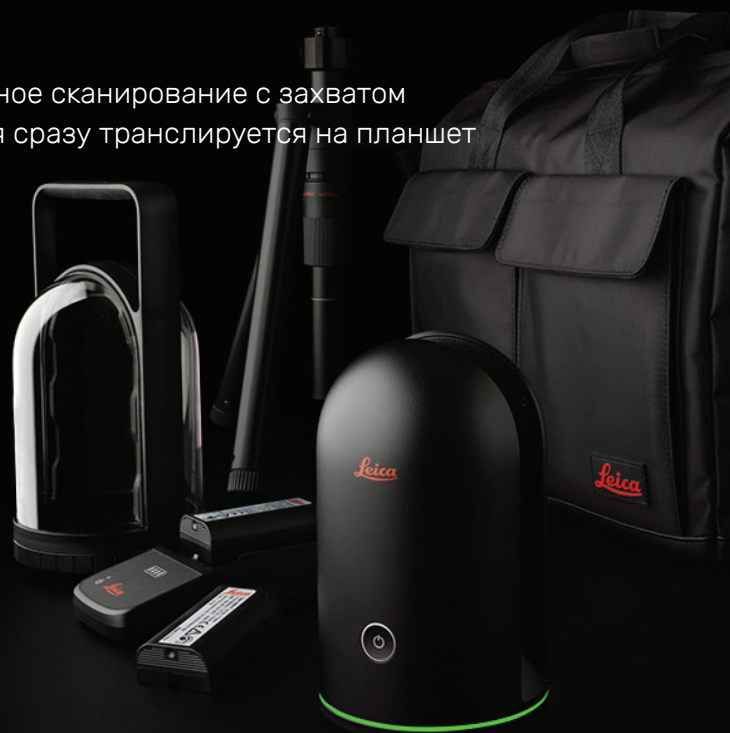

ЛАЗЕРНЫЙ СКАНЕР LEICA BLK360

НОВЫЙ ИНСТРУМЕНТ ДЛЯ ОЦИФРОВКИ РЕАЛЬНОСТИ

Простота использования

Достаточно нажать одну кнопку, и BLK360 выполнит панорамное сканирование окружающего пространства. Теперь получение цифровой трехмерной модели объекта стало доступно каждому.

Портативность

При весе 1 кг BLK360 является самым маленьким и легким лазерным сканером на сегодняшний день. Он легко поместится в любой сумке или рюкзаке – можно сканировать в любое время и в любом месте.

Производительность

Менее чем за 3 минуты BLK360 выполняет панорамное сканирование с захватом фотоизображений в формате HDR. Вся информация сразу транслируется на планшет iPad Pro.

Главные характеристики BLK360

- HDR изображения: 15Мп система из 3 камер. Сферическая HDR фотопанорама. LED вспышка.
- Сканирование: 360 000 точек в секунду. Дальность 60 метров. Невидимый инфракрасный лазер.
- Функциональность: нет кабельных соединений. Встроенная память более чем на 100 точек стояния прибора. Более 40 точек стояния прибора на одной зарядке батареи. Возможность работать как в помещении, так и на улице.

ТОО «Leica Geosystems Kazakhstan»

г. Алматы ул. Табачнозаводская 20, Швейцарский центр 050050, Республика Казахстан
Тел.: +7 (727) 303-17-17
Факс: +7 (727) 331-25-70
Email: info@leica-geosystems.kz

г. Нур-Султан

ул. Амман 8, БЦ «Milano» оф. 101
010000, Республика Казахстан
Тел.: +7 (7172) 55-44-66
Факс: +7 (7172) 55-25-67
Email: astana@leica-geosystems.kz

г. Атырау

Ул. Жарбосынова 89а,
БЦ «Бай-Тал», оф. 106
Республика Казахстан
Сот.: +7 (701) 711 4884
Email: Atyrau@leica-geosystems.com

г. Шымкент

ул. Толстого 60, оф. 1
160011, Республика Казахстан
Моб.: +7 (701) 764 5847
Email: Daniyar.Aubakirov@leica-geosystems.com