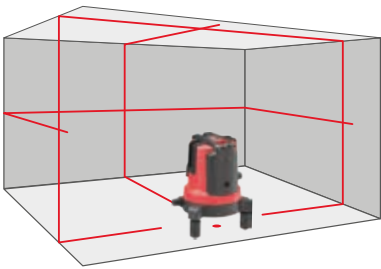

NEU
Stromversorgungskonzept

Leica
Geosystems

**180° vertikale und
horizontale Linien
& 5 Layoutpunkte**

Der leistungsstarke Multilinienlaser
Leica Lino L4P1