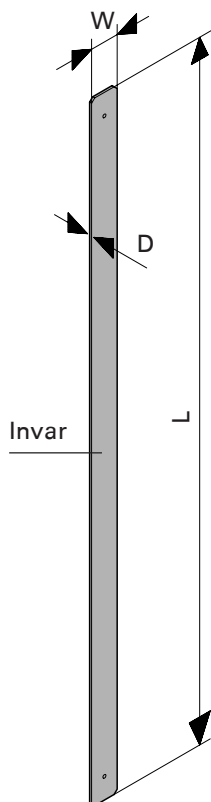

**is** Tæknilegar upplýsingar  
**pt** Dados técnicos  
**el** Τεχνικά στοιχεία  
**ja** 技術仕様

	<b>GWCL60</b>
L	600mm
W	25mm
D	1.5mm
	0.175kg
$\alpha_T$	<1ppm/°C
$\Delta L$ (DIN18717)	$\pm (0.02\text{mm} + L \cdot 2 \cdot 10^{-5})$
	1.80m-20m
	$H_{\text{max.}} = H_{\text{total}} - 0.01 \cdot D$
	-20°C - +50°C
	-40°C - +70°C