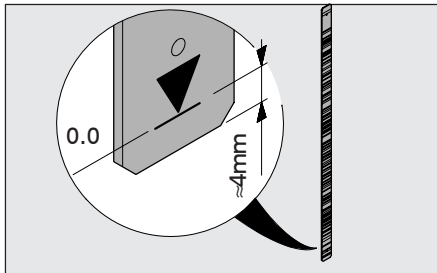

Type: _____

Serial No.: _____

de *Aufstellen*
en *Setup*
fr *Installer*
it *Installazione*
es

nl *Opstellen*
sv *Uppställning*
no *Oppsett*
fi *Asennus*
dk *Opstilling*

is *Uppsetning*
pt *Montagem*
el *Τοποθέτηση*
ja 設置

$$H \text{ max.} = H \text{ total} - 0.01 \cdot D$$

de *Pflege und Versand*
en *Care and shipment*
fr *Entretien et expédition*
it *Cura e spedizione*
es *Cuidado y expedición*

nl *Verzorging en verzend.*
sv *Skötsel och export*
no *Vedlikehold og forsend.*
fi *Huolto ja lähetys*
dk *Vedligeholdelse*

is *Hirðing og sending*
pt *Cuidados e envio*
el *Συντήρηση*
ja 客サービス と 発送