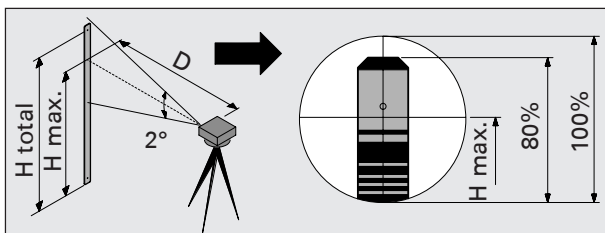

Type: _____

Serial No.: _____

de *Aufstellen*
en *Setup*
fr *Installer*
it *Installazione*
es

nl *Opstellen*
sv *Uppställning*
no *Oppsett*
fi *Asennus*
dk *Opstilling*

is *Uppsetning*
pt *Montagem*
el *Τοποθέτηση*
ja 設置

$$H \text{ max.} = H \text{ total} - 0.01 \cdot D$$

de *Pflege und Versand*
en *Care and shipment*
fr *Entretien et expédition*
it *Cura e spedizione*
es *Cuidado y expedición*

nl *Verzorging en verzend.*
sv *Skötsel och export*
no *Vedlikehold og forsend.*
fi *Huolto ja lähetys*
dk *Vedligeholdelse*

is *Hirðing og sending*
pt *Cuidados e envio*
el *Συντήρηση*
ja 客サービス と 発送