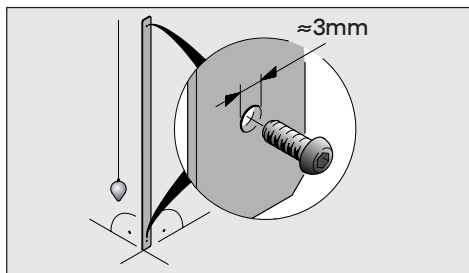

Type: _____

Serial No.: _____

de *Aufstellen*
en *Setup*
fr *Installer*
it *Installazione*
es

nl *Opstellen*
sv *Uppställning*
no *Oppsett*
fi *Asennus*
dk *Opstilling*

is *Uppsetning*
pt *Montagem*
el *Τοποθέτηση*
ja 設置

$$H \text{ max.} = H \text{ total} - 0.01 \cdot D$$

de *Pflege und Versand*
en *Care and shipment*
fr *Entretien et expédition*
it *Cura e spedizione*
es *Cuidado y expedición*

nl *Verzorging en verzend.*
sv *Skötsel och export*
no *Vedlikehold og forsend.*
fi *Huolto ja lähetys*
dk *Vedligeholdelse*

is *Hirðing og sending*
pt *Cuidados e envio*
el *Συντήρηση*
ja 客サービス と 発送